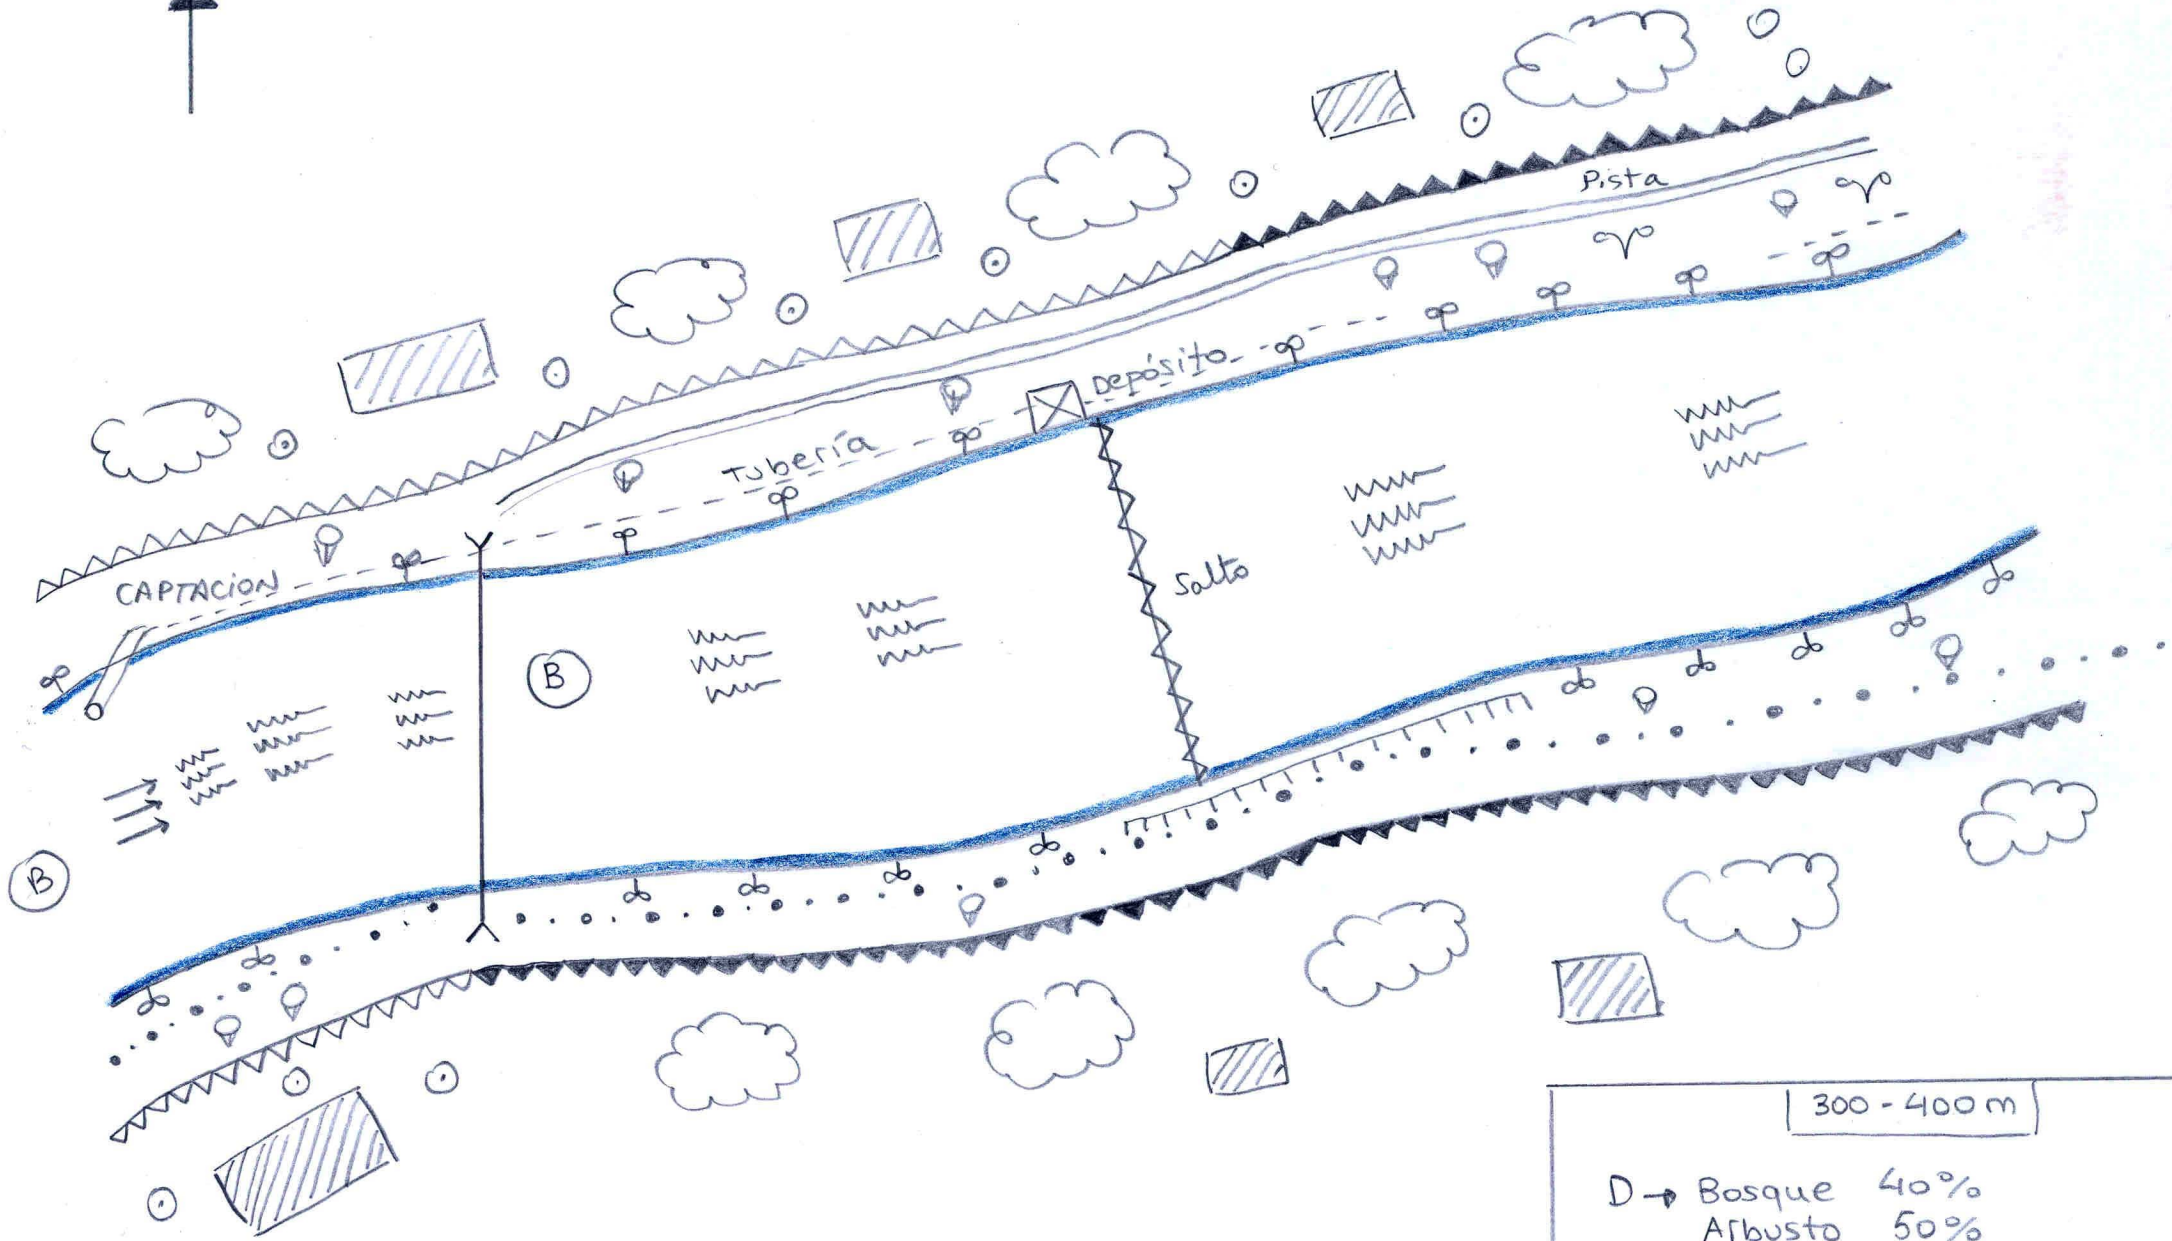

→ 100 m

↙ INICIO TRAMO

0 - 100 m

D → { Bosque 5% Robles aislados
Arbusto 90% Escajo denso
Herbáceas 5%

I → { Bosque 80% Roble y Haya
Arbusto 10% Avellano, escajo
Herbáceas 10% Helechos y zarzas

100 - 200 m

D → { Bosque 15% Roble
Arbusto 75% Escajo
Herbáceas 10%

I → { Bosque 70% Roble y Haya
Arbusto 20% Escajo, avellano
Herbáceas 10%

300 - 400 m

D → Bosque 40%
Arbusto 50%
Herbáceas 10%

I → Bosque 60%
Arbusto 30%
Herbáceas 10%

400 - 500 m

D → Bosque 65%
Arbusto 10%
Herbáceas 15%

I → Bosque 65%
Arbusto 20%
Herbáceas 15%