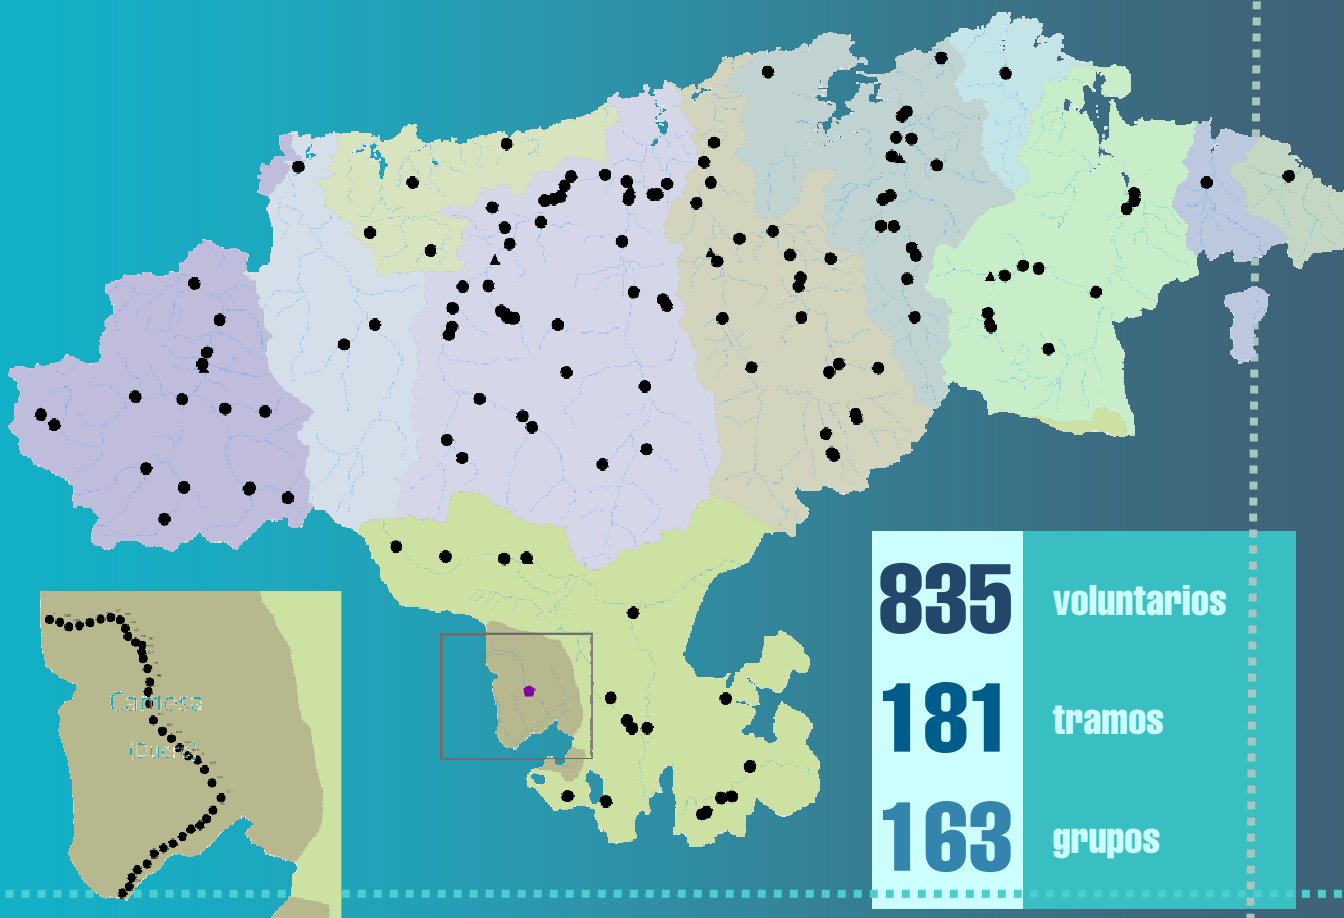

Fin de la campaña de inspección de otoño

Estamos recibiendo y tratando los resultados correspondientes a la campaña de inspección de otoño en la que habéis participado más de **800 personas** repartidas en **163 grupos**. Fruto de vuestras observaciones y muestreos a finales de este año tendrá lugar la presentación del **"informe sobre el estado de salud de los ríos de Cantabria"** que daremos a conocer a toda la sociedad y del que os haremos llegar una copia.

gruposrios@medioambientecantabria.com

Seguimos en contacto

Es posible que en el tiempo que transcurre hasta volver a realizar la próxima inspección detectéis en vuestros tramos (o en otros cauces fluviales) cualquier incidencia, anomalía, vertido sospechoso, avistamiento de flora o fauna singular... En el caso de que esto suceda no dudéis en **comunicárnoslo** y lo pondremos en conocimiento de los responsables oportunos.